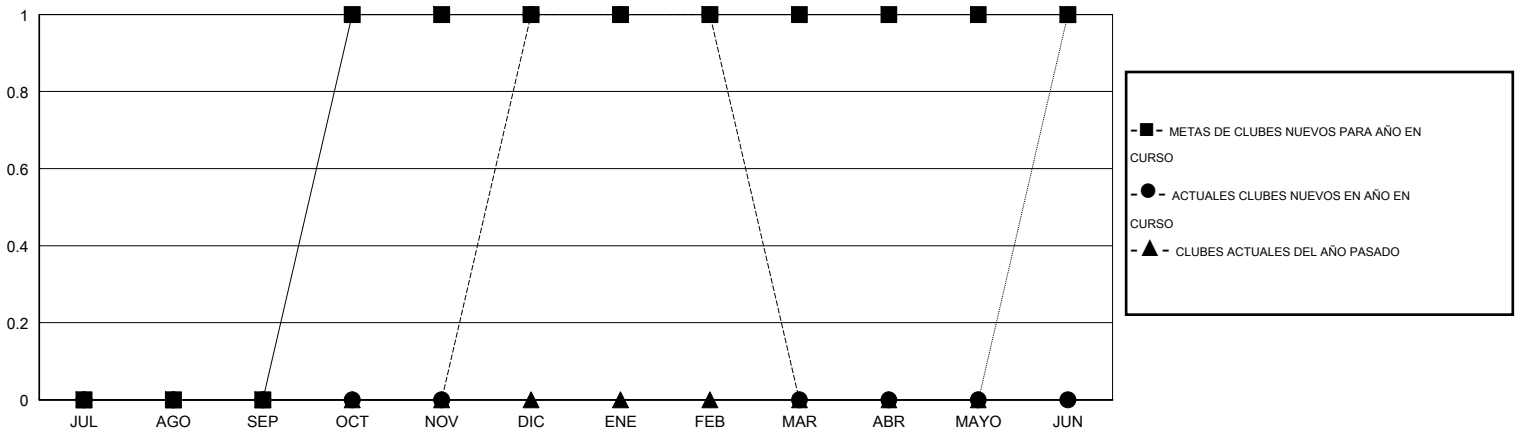

# MONTHLY MEMBERSHIP PROGRESS REPORT

District O 4

Results as of: 2/29/2016

GMT: Pedro Marrello

UBICACIÓN ARGENTINA

GMT DE AE 3

Clubes					socios				
RESULTADOS DE 2015-2016					RESULTADOS DE 2015-2016				
TRIMESTRE	META DE CLUBES NUEVOS	NUEVOS CLUBES	CLUBES DADOS DE BAJA	GANANCIA/PÉRDIDA NETA	TRIMESTRE	META DE SOCIOS NUEVOS	SOCIOS FUNDADORES Y NUEVOS SOCIOS AÑADIDOS	SOCIOS DADOS DE BAJA	GANANCIA/PÉRDIDA NETA
JUL/AGO/SEP	0	0	0	0	JUL/AGO/SEP	9	13	32	-19
OCT/NOV/DIC	1	1	0	1	OCT/NOV/DIC	39	30	28	2
ENE/FEB/MAR	0	0	0	0	ENE/FEB/MAR	-4	14	5	9
ABR/MAYO/JUN	0	0	0	0	ABR/MAYO/JUN	8	0	0	0

METAS Y CIFRA ACUMULATIVA DE CLUBES NUEVOS

METAS Y CIFRA ACUMULATIVA DE SOCIOS

CLUBES DADOS DE BAJA: 0	16 CLUBS OF 50 AÑADIERON 1 O MÁS SOCIOS NUEVOS	<b>DISTRIBUCIÓN POR SEXO</b>
		MASCULINO 460 (57.21%)
		FEMENINO 344 (42.79%)
<b>SOCIOS DADOS DE BAJA</b>	<a href="#">CLIC AQUÍ PARA DATOS DE SALUD DE CLUB</a>	<b>SOCIOS EN UNIDAD FAMILIAR</b> 145
FALLECIDOS 5		CABEZA DE FAMILIA 68
CLUB CANCELADO 0		NO ES CABEZA DE FAMILIA 77
OTRO 60		
<b>TOTAL 65</b>		