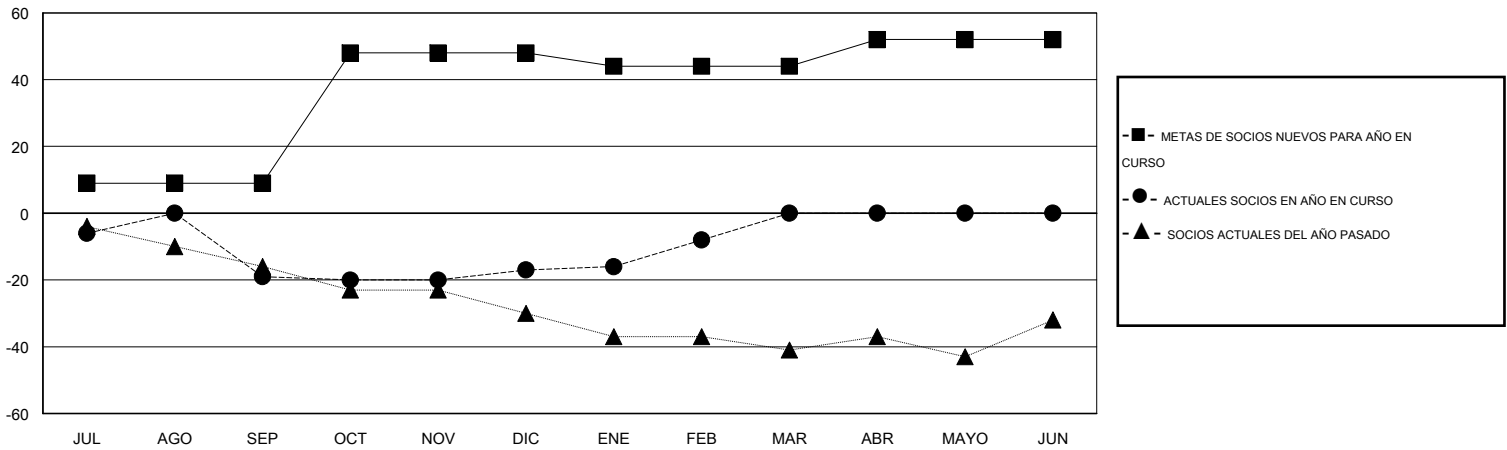

# MONTHLY MEMBERSHIP PROGRESS REPORT

District O 4

Results as of: 2/29/2016

GMT: Pedro Marrello

UBICACIÓN ARGENTINA

GMT DE AE 3

Clubes					socios				
RESULTADOS DE 2015-2016					RESULTADOS DE 2015-2016				
TRIMESTRE	META DE CLUBES NUEVOS	NUEVOS CLUBES	CLUBES DADOS DE BAJA	GANANCIA/PÉRDIDA NETA	TRIMESTRE	META DE SOCIOS NUEVOS	SOCIOS FUNDADORES Y NUEVOS SOCIOS AÑADIDOS	SOCIOS DADOS DE BAJA	GANANCIA/PÉRDIDA NETA
JUL/AGO/SEP	0	0	0	0	JUL/AGO/SEP	9	13	32	-19
OCT/NOV/DIC	1	1	0	1	OCT/NOV/DIC	39	30	28	2
ENE/FEB/MAR	0	0	0	0	ENE/FEB/MAR	-4	14	5	9
ABR/MAYO/JUN	0	0	0	0	ABR/MAYO/JUN	8	0	0	0

METAS Y CIFRA ACUMULATIVA DE CLUBES NUEVOS

METAS Y CIFRA ACUMULATIVA DE SOCIOS

CLUBES DADOS DE BAJA: 0	16 CLUBS OF 50 AÑADIERON 1 O MÁS SOCIOS NUEVOS	<b>DISTRIBUCIÓN POR SEXO</b>
		MASCULINO 460 (57.21%)
		FEMENINO 344 (42.79%)
<b>SOCIOS DADOS DE BAJA</b>	<a href="#">CLIC AQUÍ PARA DATOS DE SALUD DE CLUB</a>	<b>SOCIOS EN UNIDAD FAMILIAR</b> 145
FALLECIDOS 5		CABEZA DE FAMILIA 68
CLUB CANCELADO 0		NO ES CABEZA DE FAMILIA 77
OTRO 60		
<b>TOTAL 65</b>		